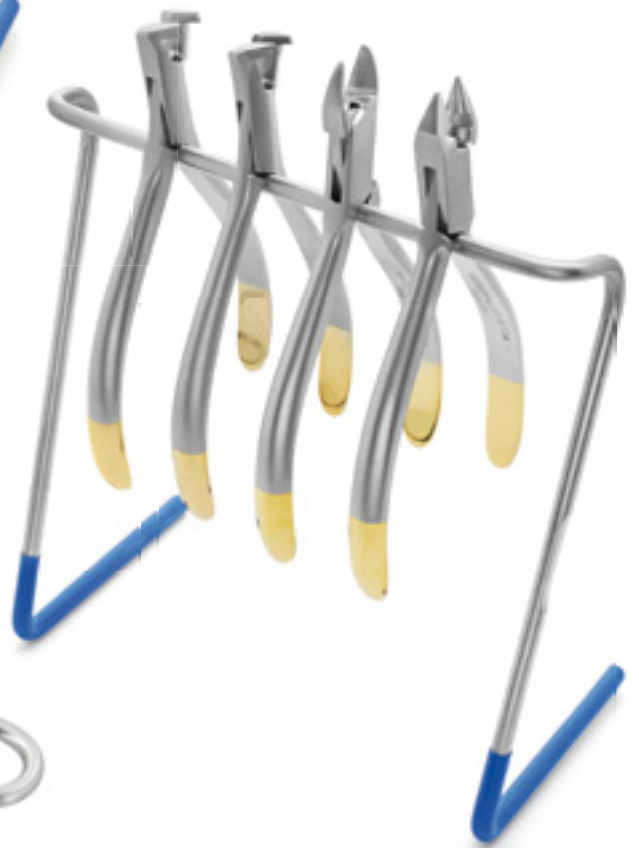

## PLIER'S HOLDER

**6141**

240 x 120 mm

**Large rack**

Porta pinze lungo

**6140**

150 x 120 mm

**Small rack**

Porta pinze corto

**6142**

210 x 120 mm

**Double rack**

Porta pinze doppio