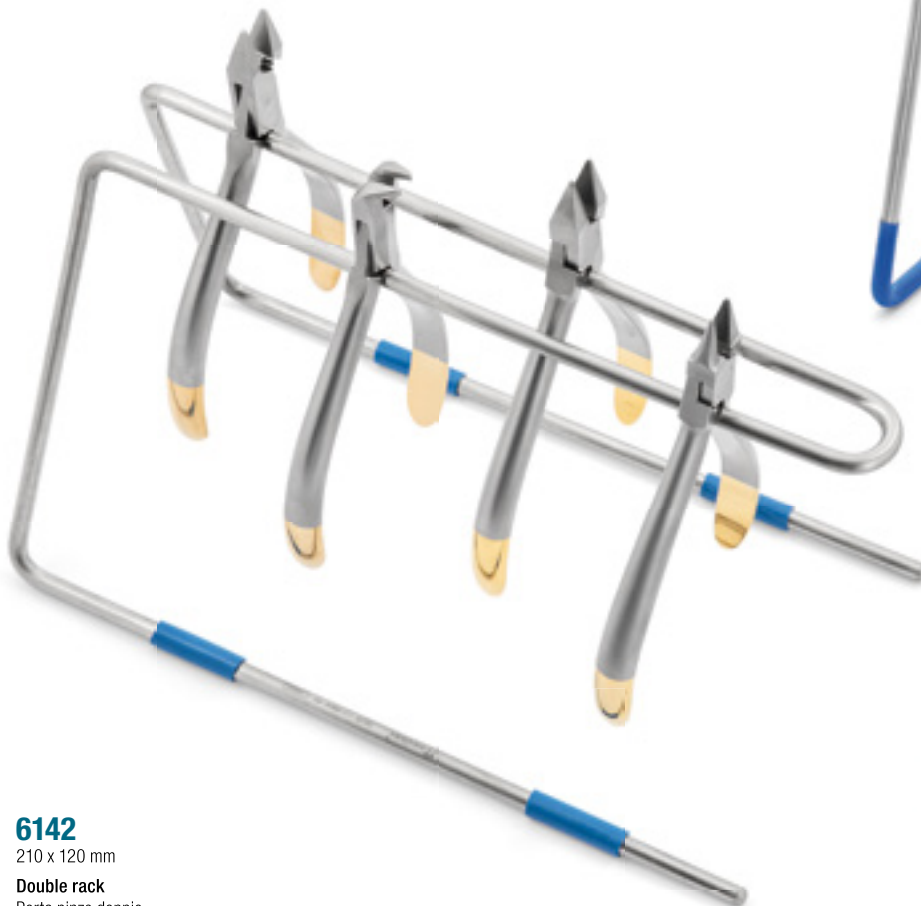

## PLIER'S HOLDER

**6141**

240 x 120 mm

**Large rack**

Porta pinze lungo

**6140**

150 x 120 mm

**Small rack**

Porta pinze corto

**6142**

210 x 120 mm

**Double rack**

Porta pinze doppio