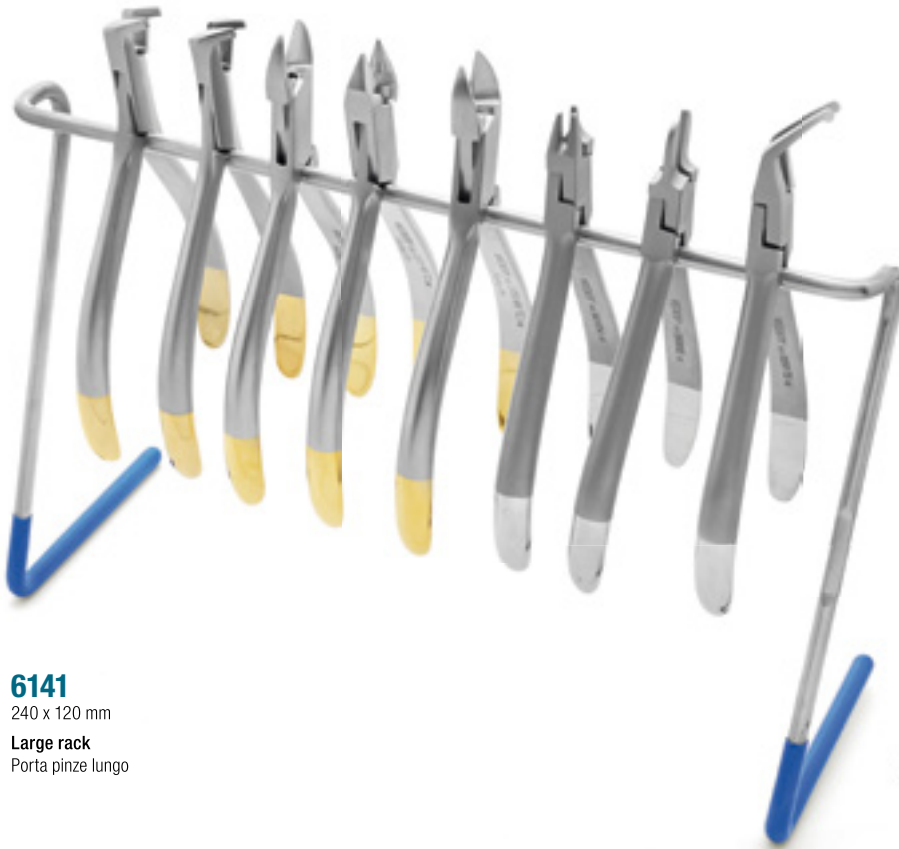

## PLIER'S HOLDER

**6141**

240 x 120 mm

**Large rack**

Porta pinze lungo

**6140**

150 x 120 mm

**Small rack**

Porta pinze corto

**6142**

210 x 120 mm

**Double rack**

Porta pinze doppio